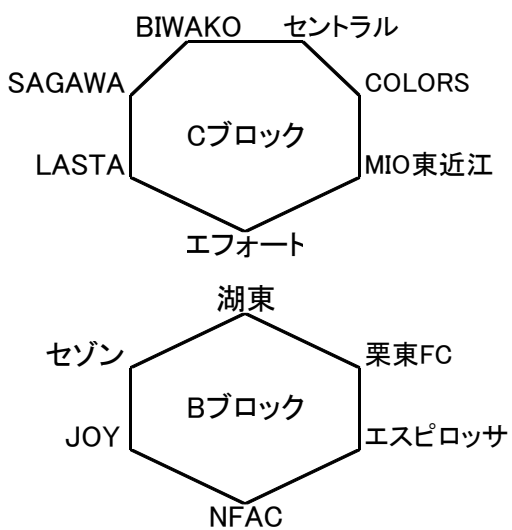

2018年クラブユース新人戦

27日	ハートヘルスパーク甲南			主審	副審
10:00	ユナイテッド	-	クレアーレ	レイジェンド	
11:00	レスタ	-	オールサウス	ユナイテッド	
12:00	レイジェンド	-	クレアーレ	オールサウス	
13:00					
14:00		-			

27日	ヤンマーキャステクノ			主審	副審
10:00	MIOびわこ	-	レボナ	SETA	
11:00	ラドソン	-	AZUL	MIOびわこ	
12:00	SETA	-	レボナ	AZUL	
13:00					
14:00		-			

27日	栗東トレセンG			主審	副審
10:00	湖東	-	栗東FC	エスピロッサ	
11:00	セゾン	-	エスピロッサ	湖東	
12:00	JOY	-	栗東FC	セゾン	
13:00					
14:00		-			

27日	湖南市民G			主審	副審
10:00	BIWAKO	-	SAGAWA	MIO東近江	
11:00	LASTA	-	エフオート	BIWAKO	
12:00	MIO東近江	-	COLORS	LASTA	
13:00	BIWAKO	-	エフオート	COLORS	
14:00	LASTA	-	COLORS	エフオート	

27日	蒲生G(予備)			主審	副審
10:00		-			
11:00		-			
12:00		-			
13:00		-			
14:00		-			

(使用グラウンド)
ヤンマーテクノ
 ハートヘルス甲南
栗東トレセン
 湖南市民(予備 蒲生)

栗東トレセン会場は駐車場の関係で3試合を限度としたい

28日	ハートヘルスパーク甲南			主審	副審
10:00	ユナイテッド	-	オールサウス	クレー	レスタ
11:00	レイジェンド	-	FOSTA	レスタ	クレー
12:00	レスタ	-	クレー	オールサウス	レイジェンド
13:00	ユナイテッド	-	FOSTA	レイジェンド	クレー
14:00		-			