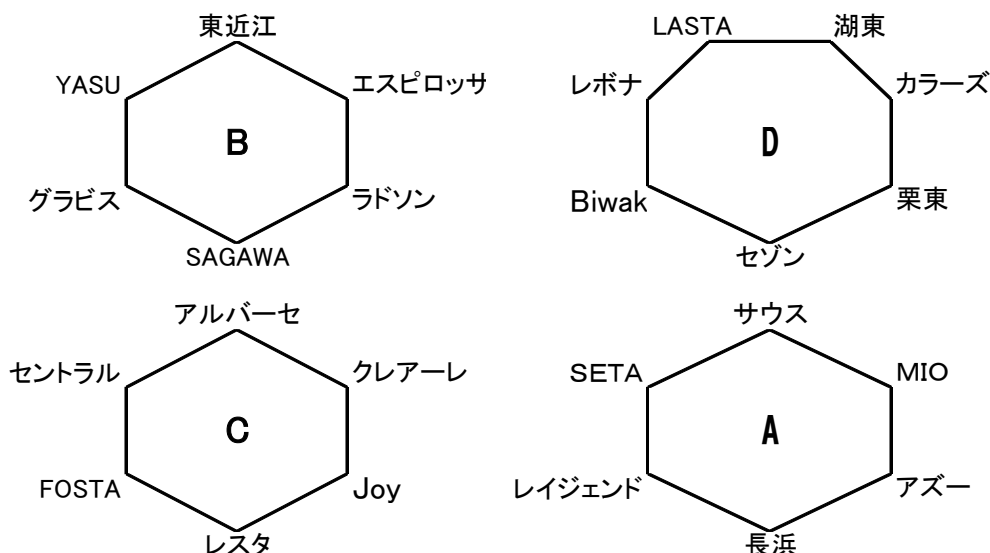

## 2017年クラブユース選手権

22日	BL A		主審	副審	副審
9:30	ラスタ	1 - 3	レボナ	Biwako	セゾン
11:00	東近江	0 - 0	YASU	栗東	カラーズ
12:30	オールサウス	0 - 4	SETA	ラスタ	レボナ
14:00	Biwako	2 - 1	セゾン	東近江	YASU
15:30	栗東	0 - 13	カラーズ	オールサウス	SETA

23日	BL A		主審	副審	副審
9:30	クレアーレ	2 - 3	JOY	カラーズ	湖東
11:00	SETA	3 - 0	レイジェンド	東近江	グラビス
12:30	湖東	2 - 3	カラーズ	JOY	クレアーレ
14:00	東近江	2 - 4	グラビス	SETA	レイジェンド
15:30		-			