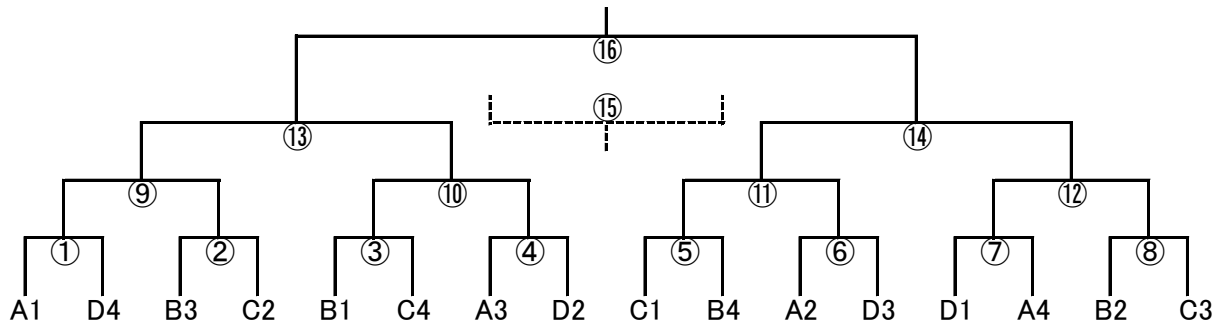

決勝トーナメント

5月6日 BLB				主審	副審	副審
			-			
(1)	10:00	MIO	-	セゾン	クアール	SAGAWA
(2)	11:30	東近江	-	アルパーセ	レイジェ	カラス
(3)	13:00	SAGAWA	-	クアール	セゾン	MIOびわこ
(4)	14:30	レイジェント	-	カラス	東近江	アルパーセ
			-			

5月6日 湖南市民				主審	副審	副審
			-			
(5)	10:00	FOSTA	-	エスピロッサ	サウス	biwako
(6)	11:30	SETA	-	湖東	JOY	ラドソン
(7)	13:00	biwako	-	オールサウス	エスピ	FOSTA
(8)	14:30	ラドソン	-	JOY	湖東	SETA
			-			

5月7日 水口スポーツの森				主審	副審	副審
			-			
(9)	10:00	(1)勝	-	(2)勝	協会(11)	(3)負 (4)負
(10)	11:30	(3)勝	-	(4)勝	協会(12)	(1)負 (2)負
(11)	13:00	(5)勝	-	(6)勝	協会(9)	(7)負 (8)負
(12)	14:30	(7)勝	-	(8)勝	協会(10)	(5)負 (6)負
			-			

5月13日 BLB				主審	副審	副審
			-			
(13)	10:00	(9)勝	-	(10)勝	協会(14)	(11)負 (12)負
	11:30		-			
(14)	13:00	(11)勝	-	(12)勝	協会(13)	(9)負 (10)負
	14:30		-			
			-			

5月14日 BLB				主審	副審	副審
			-			
(15)	9:30	(13)勝	-	(14)勝	協会(16)	協会 協会
			-			
(16)	11:00	(13)負	-	(14)負	協会(15)	協会 協会
			-